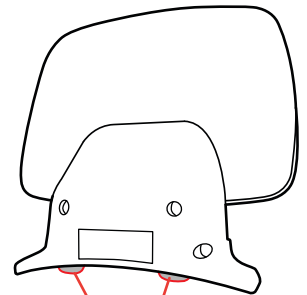

**⚠ ADVERTENCIA:** Evite lesiones graves o la muerte de su niño. Debe leer y comprender las instrucciones del asiento en la posición orientada hacia atrás y las instrucciones de la Guía del usuario. Si no comprende estas instrucciones, **DETÉNGASE y llame a Chicco al 1-877-424-4226.**

## INSTRUCCIONES: Espejo para el asiento de automóvil Fit360™

**IMPORTANTE:** Consulte las instrucciones incluidas con el producto.

Lengüetas de fijación

**1 El asiento DEBE estar en la posición orientada hacia atrás** para permitir que el espejo para el asiento de automóvil se pueda instalar. El espejo se puede utilizar en el asiento en la posición orientada hacia atrás **SOLAMENTE**.

**2 Abra el pestillo del espejo** girando la palanca fuera de la posición de retención hasta que esté completamente abierta. Ubique las lengüetas de fijación en la parte inferior del espejo, como se muestra.

## **⚠️ ADVERTENCIA**

Evite lesiones graves o la muerte de su niño.

Este producto no es un juguete.

**NO** permita que los niños jueguen con él.

El pestillo del espejo debe estar completamente cerrado para que el espejo se fije en su lugar.