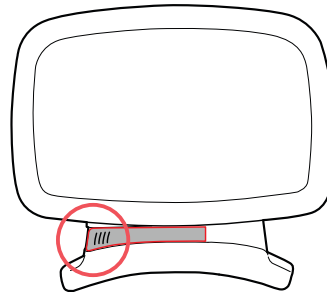

**⚠ ADVERTENCIA:** Evite lesiones graves o la muerte de su niño. Debe leer y comprender las instrucciones del asiento en la posición orientada hacia atrás y las instrucciones de la Guía del usuario. Si no comprende estas instrucciones, **DETÉNGASE y llame a Chicco al 1-877-424-4226.**

## INSTRUCCIONES: Espejo para el asiento de automóvil Fit360™

**IMPORTANTE:** Consulte las instrucciones incluidas con el producto.

Lengüetas de fijación

**1 El asiento DEBE estar en la posición orientada hacia atrás** para permitir que el espejo para el asiento de automóvil se pueda instalar. El espejo se puede utilizar en el asiento en la posición orientada hacia atrás **SOLAMENTE**.

**2 Abra el pestillo del espejo** girando la palanca fuera de la posición de retención hasta que esté completamente abierta. Ubique las lengüetas de fijación en la parte inferior del espejo, como se muestra.

**3 Alinee las lengüetas de fijación del espejo** con las ranuras correspondientes en la base. Sujete el espejo a la base, como se muestra.

**4 Cierre el pestillo del espejo** ubicado en la parte frontal del espejo para asegurar el espejo a la base. Empuje la palanca fuera de la posición de retención hasta que esté completamente cerrada. Verifique que el espejo esté bien asegurado tirando de él hacia arriba.