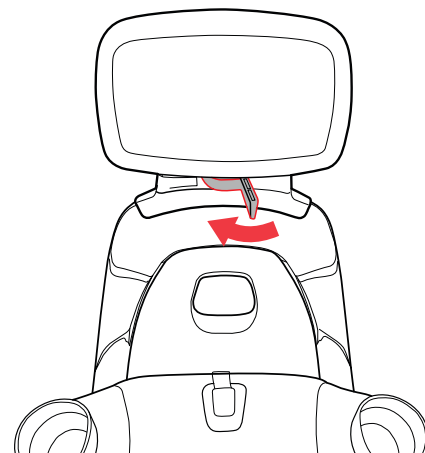

4 Cierre el pestillo del espejo ubicado en la parte frontal del espejo para asegurar el espejo a la base. Empuje la palanca fuera de la posición de retención hasta que esté completamente cerrada. Verifique que el espejo esté bien asegurado tirando de él hacia arriba.