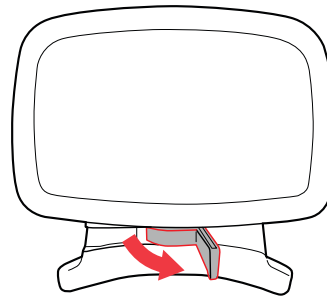

**⚠ ADVERTENCIA:** Evite lesiones graves o la muerte de su niño. Debe leer y comprender las instrucciones del asiento en la posición orientada hacia atrás y las instrucciones de la Guía del usuario. Si no comprende estas instrucciones, **DETÉNGASE y llame a Chicco al 1-877-424-4226.**

## INSTRUCCIONES: Espejo para el asiento de automóvil Fit360™

**IMPORTANTE:** Consulte las instrucciones incluidas con el producto.

Lengüetas de fijación

**1 El asiento DEBE estar en la posición orientada hacia atrás** para permitir que el espejo para el asiento de automóvil se pueda instalar. El espejo se puede utilizar en el asiento en la posición orientada hacia atrás **SOLAMENTE**.

**2 Abra el pestillo del espejo** girando la palanca fuera de la posición de retención hasta que esté completamente abierta. Ubique las lengüetas de fijación en la parte inferior del espejo, como se muestra.

**3 Alinee las lengüetas de fijación del espejo** con las ranuras correspondientes en la base. Sujete el espejo a la base, como se muestra.

**4 Cierre el pestillo del espejo** ubicado en la parte frontal del espejo para asegurar el espejo a la base. Empuje la palanca fuera de la posición de retención hasta que esté completamente cerrada. Verifique que el espejo esté bien asegurado tirando de él hacia arriba.