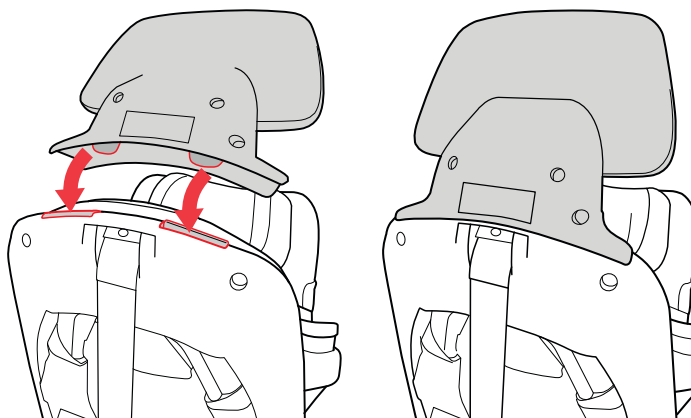

## INSTRUCCIONES: Espejo para el asiento de automóvil Fit360™

**IMPORTANTE:** Consulte las instrucciones incluidas con el producto.

Lengüetas de fijación

**1 El asiento DEBE estar en la posición orientada hacia atrás** para permitir que el espejo para el asiento de automóvil se pueda instalar. El espejo se puede utilizar en el asiento en la posición orientada hacia atrás **SOLAMENTE**.

**2 Abra el pestillo del espejo** girando la palanca fuera de la posición de retención hasta que esté completamente abierta. Ubique las lengüetas de fijación en la parte inferior del espejo, como se muestra.

**3 Alinee las lengüetas de fijación del espejo** con las ranuras correspondientes en la base. Sujete el espejo a la base, como se muestra.

**4 Cierre el pestillo del espejo** ubicado en la parte frontal del espejo para asegurar el espejo a la base. Empuje la palanca fuera de la posición de retención hasta que esté completamente cerrada. Verifique que el espejo esté bien asegurado tirando de él hacia arriba.